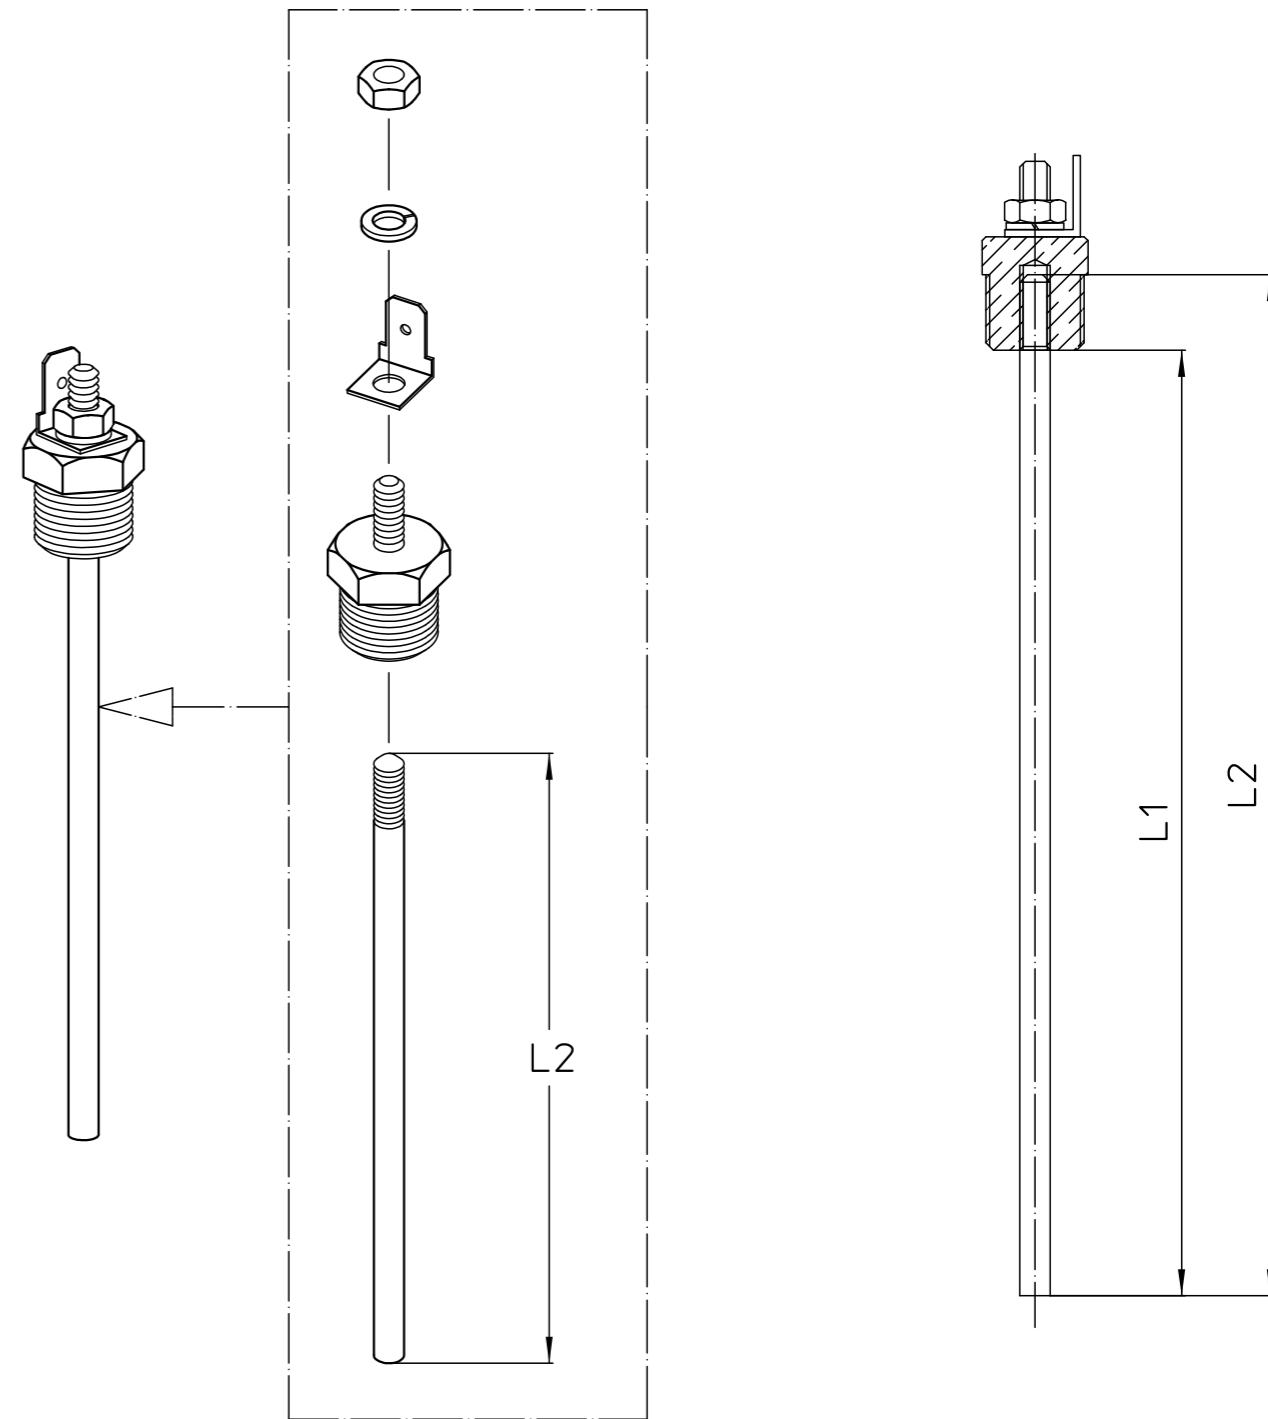

GEYSER MODULAR-DUO (caldaia 26lt.)	1	0220846	80	100
ALIFLEX DUO, VULKANA JUNIOR, VULKANA MIDI FABER MAGNUM (caldaia 8lt.)	1	0220842	165	185
VULKANA JANUS-MAJOR, MINI GEYSER, COMBIVAPOR, PUPY AC-AC PLUS (caldaia 16lt.) GEYSER JUMBO (caldaia 56lt.) EASYFORM (caldaia 20lt.)	1	0220839	100	120
ALIFLEX MONO , FABER UNITRON, PLANOFLEX FABER MAGNUM ECO (caldaia 5lt.)	1	0220839	100	120
Denominazione	Q.ta'	N°Disegno	L1 lungh. in mm	L2 lungh. in mm

SONDA DI LIVELLO

ED. 4412

FABER UNITRON, PLANOFLEX MONO FABER MAGNUM ECO (caldaia 5lt.) GEYSER MODULAR-DUO (caldaia 26lt.)	1	0220840	125	135
ALIFLEX DUO ,FABER MAGNUM, VULKANA MIDI, VULKANA JUNIOR (Caldaia 8lt.) VULKANA JANUS-MAJOR, MINI GEYSER, COMBIVAPOR, PUPY AC-AC PLUS (caldaia 16lt.) GEYSER JUMBO (caldaia 56lt.) EASYFORM (caldaia 20lt.)	1	0220857	200	210
Denominazione	Q.ta'	N°Disegno	L1 lungh. in mm	L2 lungh. in mm