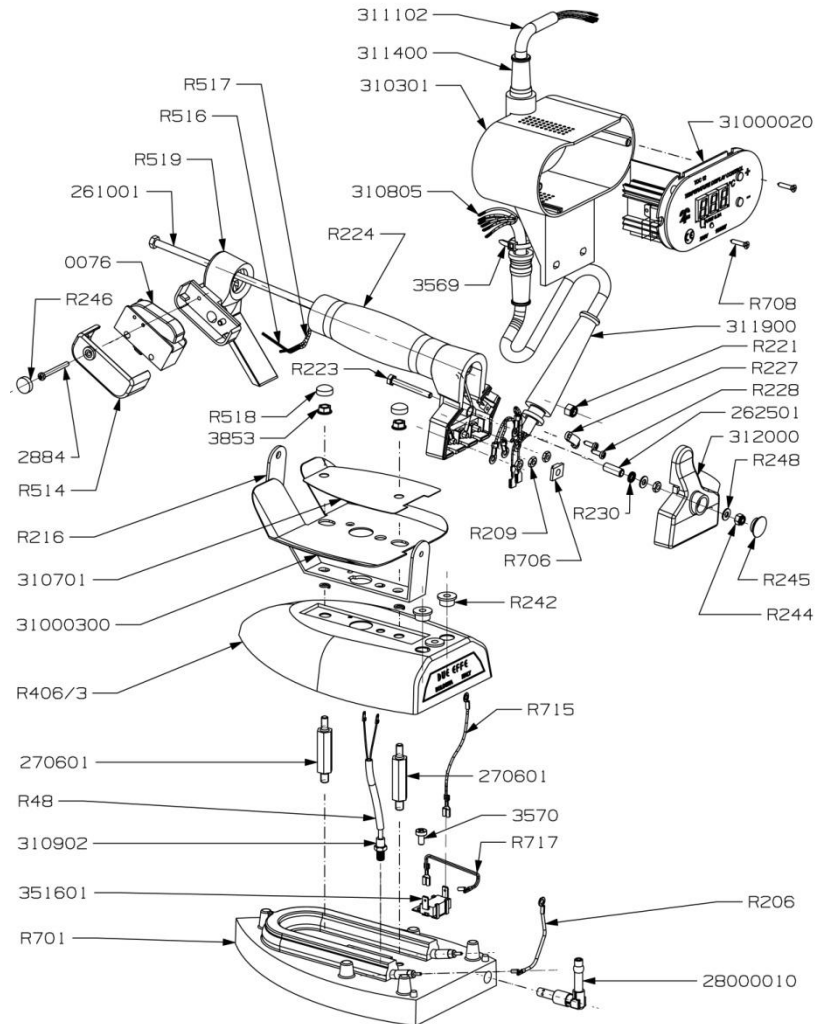

## Esplso ferro da stiro elettronico – Exploded view electronic steam iron

Legenda – Parts List

Cod.	Descrizione	Description
0076	Microinterruttore	Microswitch
261001	Tirante	Tie-rod
262501	Distanziale di massa	Spacer
270601	Distanziale	Spacer
28000010	Raccordo vapore con filtro	Steam fitting with filter
2884	Vite	Screw
31000020	Scheda elettronica	Electronic board
31000300	Protezione vapore con rondelle	Heat shield with washers
310301	Contenitore scheda	Electronic board case
310701	Targhetta	Nameplate
310805	Cordone 6 poli	6 poles electric cord
310902	Sonda	Probe
311102	Cordone 4 poli	4 poles electric cord
311400	Passacavo	Fairlead
311900	Passacavo	Fairlead
312000	Coperchio posteriore	Rear cover
351601	Termofusibile	Thermal fuse
3569	Fascetta	Cable-tie
3570	Vite	Screw
3853	Dado	Nut
R206	Collegamento elettrico	Electric wire
R209	Dado	Nut
R216	Supporto manico	Handle support
R221	Dado	Nut
R223	Vite	Screw
R224	Manico in sughero	Cork handle
R227	Fascetta fermacavo	Clamp
R228	Vite	Screw
R230	Rondella	Washer
R242	Gommino passafilo	Bushing
R244	Dado	Nut
R245	Tappino	Cap
R246	Tappino	Cap
R248	Rondella	Washer
R406/3	Carenatura	Iron cover
R48	Calza	Sheath
R514	Coprimicro	Microswitch case
R516	Filo micro	Microswitch wire
R517	Calza	Sheat
R518	Cappuccio	Cap
R519	Nocciolo anteriore	Front end
R701	Piastra	Sole plate
R706	Piastrina	Probe wires blocking plate
R708	Vite	Screw
R715	Collegamento elettrico	Electric wire
R717	Collegamento elettrico	Electric wire