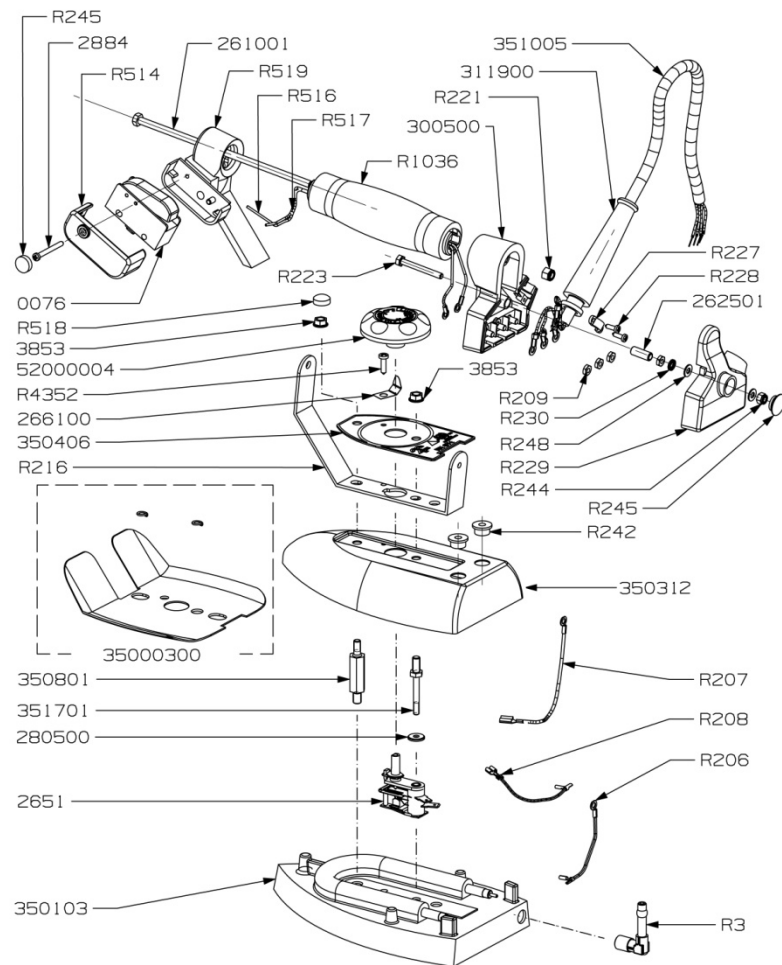

## Esplso ferro da stiro America – Exploded view steam iron America

### Legenda – Parts List

Cod.	Descrizione	Description
0076	Microinterruttore	Microswitch
261001	Tirante	Tie-rod
262501	Distanziale di massa	Spacer
2651	Termostato	Thermostat
266100	Frizione pomello	Control knob spring
280500	Rondella	Washer
2884	Vite	Screw
300500	Nocciolo posteriore	Rear end
311900	Passacavo	Fairlead
35000300	Protezione vapore	Heat shield
350103	Piastra	Sole plate
350312	Carenatura	Iron cover
350406	Targhetta	Nameplate
350801	Distanziale	Spacer
351005	Cordone	Power cord
351701	Colonna	Spacer
3853	Dado	Nut
52000004	Pomello	Control knob
R1036	Manico	Handle
R206	Collegamento elettrico	Electric wire
R207	Collegamento elettrico	Electric wire
R208	Collegamento elettrico	Electric wire
R209	Dado	Nut
R216	Supporto manico	Handle support
R221	Dado	Nut
R223	Vite	Screw
R227	Fascetta fermacavo	Clamp
R228	Vite	Screw
R229	Coperchio posteriore	Rear cover
R230	Rondella	Washer
R242	Gommino passafilo	Bushing
R244	Dado	Nut
R245	Cappuccio	Cap
R246	Tappo vite micro	Cap
R248	Rondella	Washer
R3	Raccordo vapore	Steam fitting
R4352	Vite	Screw
R514	Copri micro	Microswitch cover
R516	Filo micro	Microswitch wire
R517	Calza filo micro	Microswitch wire sheath
R518	Cappuccio	Cap
R519	Nocciolo anteriore	Front end