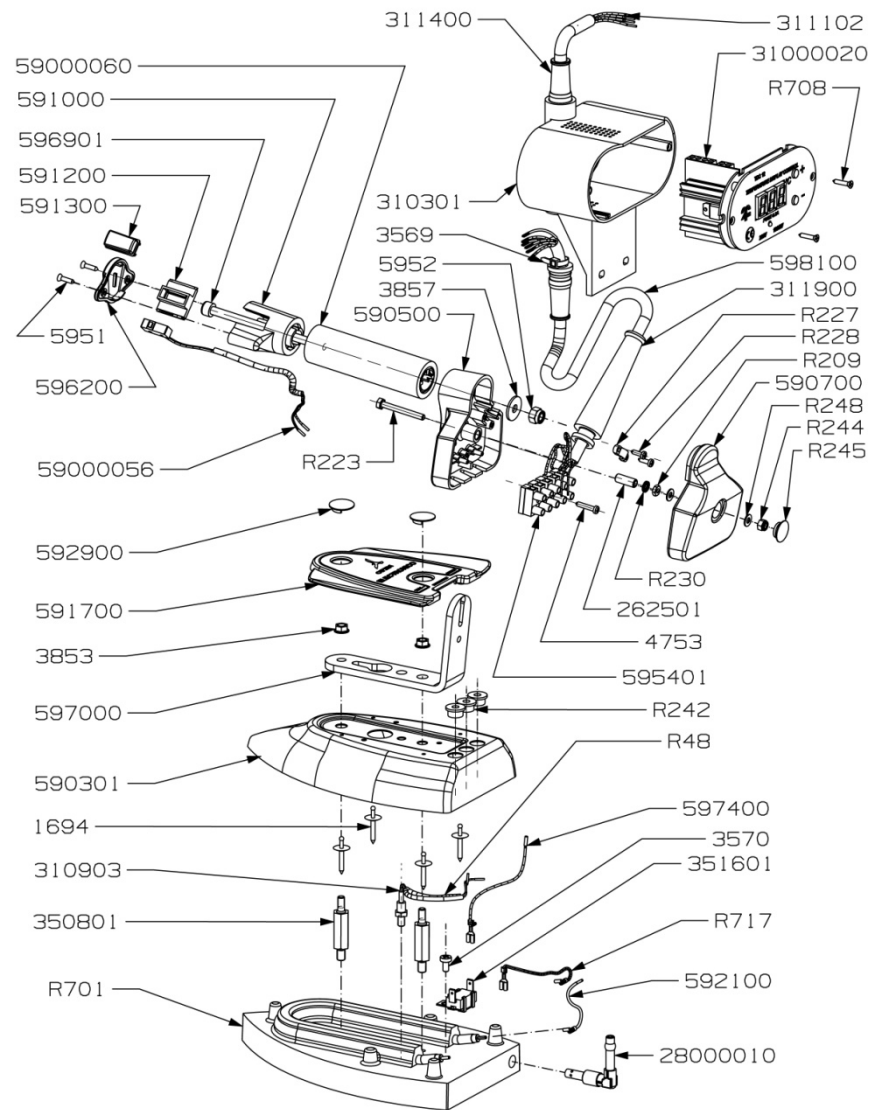

Esplso ferro Elettronico Open– Exploded view steam iron Elettronico Open

Legenda – Parts List

Cod.	Descrizione	Description
1694	Rivetto	Rivet
262501	Distanziale di massa	Spacer
28000010	Raccordo vapore con filtro	Steam fitting with filter
31000020	Scheda elettronica	Electronic board
310301	Contenitore scheda	Electronic board container
310903	Sonda	Probe
311102	Cordone 4 poli	4 poles electric cord
311400	Passacavo	Fairlead
311900	Passacavo	Fairlead
350801	Distanziale	Spacer
351601	Termofusibile	Thermal fuse
3569	Fascetta	Cable tie
3570	Vite	Screw
3853	Dado	Nut
3857	Rondella	Washer
4753	Vite	Screw
59000056	Microinterruttore con fili e calza	Microswitch with wires and sheath
59000060	Manico	Handle
590301	Carenatura	Iron cover
590500	Nocciolo posteriore	Rear end
590700	Coperchio posteriore	Rear cover
591000	Nocciolo anteriore	Front end
591200	Contenitore microinterruttore	Microswitch case
591300	Tasto microinterruttore	Microswitch button
591700	Scudo vapore	Heat shield
592100	Collegamento elettrico	Electric wire
592900	Tappino	Cap
5951	Vite	Screw
5952	Dado	Nut
595401	Morsettiera	Terminal block
596200	Coperchio anteriore	Front cover
596901	Tirante	Tie-rod
597000	Supporto manico	Handle support
597400	Collegamento elettrico	Electric wire
598100	Cordone 6 poli	6 poles electric cord
R209	Dado	Nut
R223	Vite	Screw
R227	Fascetta fermacavo	Clamp
R228	Vite	Screw
R230	Rondella	Washer
R242	Gommino passafilo	Bushing
R244	Dado	Nut
R245	Tappino	Cap
R248	Rondella	Washer
R48	Calza	Sheath
R701	Piastra	Sole plate
R708	Vite	Screw
R717	Collegamento elettrico	Electric wire