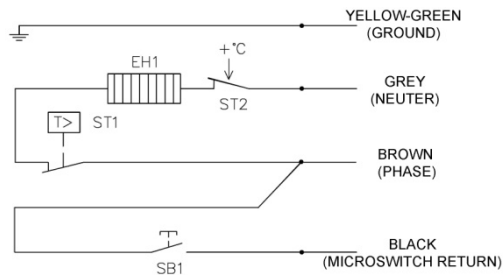

Esploso spazzola vapore – Exploded view steam brush

Legenda – Parts List

Cod.	Descrizione	Description
3600.011	Vite	Screw
430704	Tasto micro	Microswitch button
431701	Raccordo vapore	Steam fitting
46000000	Manico	Handle
460100	Piastra	Soleplate
460507	Calotta	Cover
460600	Soletta con setole	Synthetic bristles
460601	Soletta con setole naturali	Natural bristles
460701	Guarnizione	Gasket
461010	Monotubo	Monotube
461102	Collegamento elettrico	Electric wire
461103	Collegamento elettrico	Electric wire
461200	Boccola	Bushing
461700	Guaina isolante	Sheath
462001	Tubino silicone	Silicone hose
4650	Termostato	Thermostat
4652	Vite	Screw
4654	Termostato a riarmo	Thermostat with manual reset
4662	Vite	Screw
501400	Rondella isolante	Insulation washer
R228	Vite	Screw
R329	Fascetta fermacavo	Clamp
R3832	Microinterruttore	Microswitch
R3840	Rondella	Washer
R3846	Fascetta bifilare	Clamp
R4311	Passacavo	Fairlead
R4314	Corsoio	Slide key
R4320	Giunto vapore	Steam joint
R730	Vite	Screw

Schema elettrico - Electrical diagram

- ST1 Termostato - Thermostat
- EH1 Resistenza - Heating element
- ST2 Termostato a riarmo - Thermostat with manual reset
- SB1 Tasto micro - Microswitch button