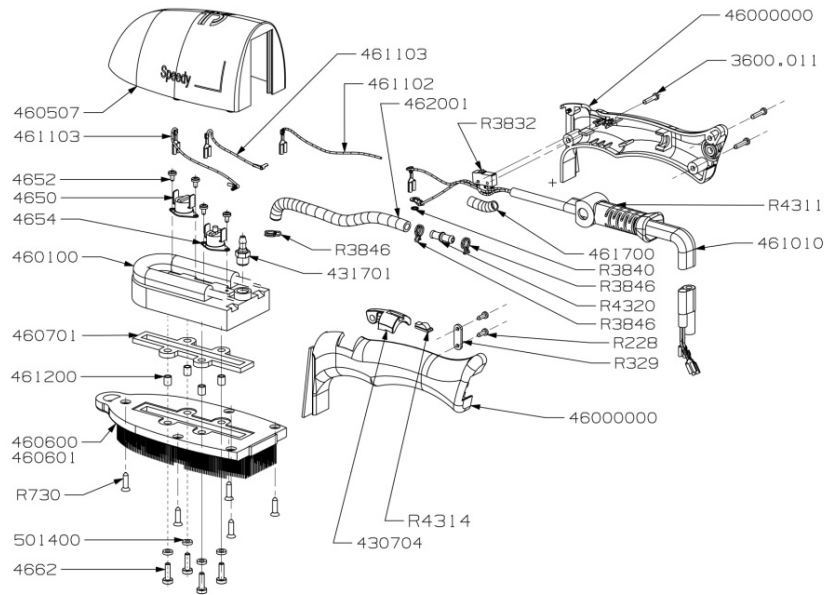

Esploso spazzola vapore – Exploded view steam brush

Legenda – Parts List

Cod.	Descrizione	Description
3600.011	Vite	Screw
430704	Tasto micro	Microswitch button
431701	Raccordo vapore	Steam fitting
46000000	Manico	Handle
460100	Piastra	Soleplate
460507	Calotta	Cover
460600	Soletta con setole	Synthetic bristles
460601	Soletta con setole naturali	Natural bristles
460701	Guarnizione	Gasket
461010	Monotubo	Monotube
461102	Collegamento elettrico	Electric wire
461103	Collegamento elettrico	Electric wire
461200	Boccola	Bushing
461700	Guaina isolante	Sheath
462001	Tubino silicone	Silicone hose
4650	Termostato	Thermostat
4652	Vite	Screw
4654	Termostato a riarmo	Thermostat with manual reset
4662	Vite	Screw
501400	Rondella isolante	Insulation washer
R228	Vite	Screw
R329	Fascetta fermacavo	Clamp
R3832	Microinterruttore	Microswitch
R3840	Rondella	Washer
R3846	Fascetta bifilare	Clamp
R4311	Passacavo	Fairlead
R4314	Corsoio	Slide key
R4320	Giunto vapore	Steam joint
R730	Vite	Screw

Schema elettrico - Electrical diagram

- ST1 Termostato - Thermostat
- EH1 Resistenza - Heating element
- ST2 Termostato a riarmo - Thermostat with manual reset
- SB1 Tasto micro - Microswitch button